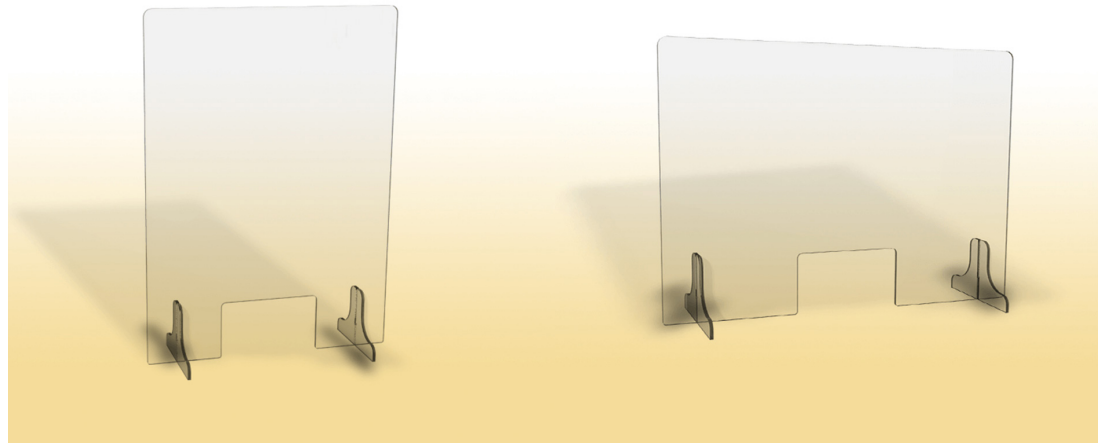

OFFICE PRO[®]
P R O F E S S I O N A L O F F I C E

OC 650 V

rozměry (š x v): 650 x 900 mm

OC 900 V

rozměry (š x v): 900 x 650 mm

OC 1000 V

rozměry (š x v): 1000 x 900 mm

OC 1500 V

rozměry (š x v): 1500 x 900 mm

Varianta M
nízké okénko

- Materiál - plexi 8 mm
- Velmi dobrá stabilita
- Nasazovací nožičky - bez nutnosti montáže
- Český výrobek

OC 650 V

šířka: 650 mm
výška: 900 mm

Otvor (š x v):
260 x 150 mm

Cena bez DPH:
1 990 Kč

OC 650 M

šířka: 650 mm
výška: 900 mm

Otvor (š x v):
260 x 30 mm

Cena bez DPH:
1 990 Kč

OC 900 V

šířka: 900 mm
výška: 650 mm

Otvor (š x v):
260 x 150 mm

Cena bez DPH:
1 990 Kč

OC 900 M

šířka: 900 mm
výška: 650 mm

Otvor (š x v):
260 x 30 mm

Cena bez DPH:
1 990 Kč

OC 1000 V

šířka: 1000 mm
výška: 900 mm

Otvor (š x v):
260 x 150 mm