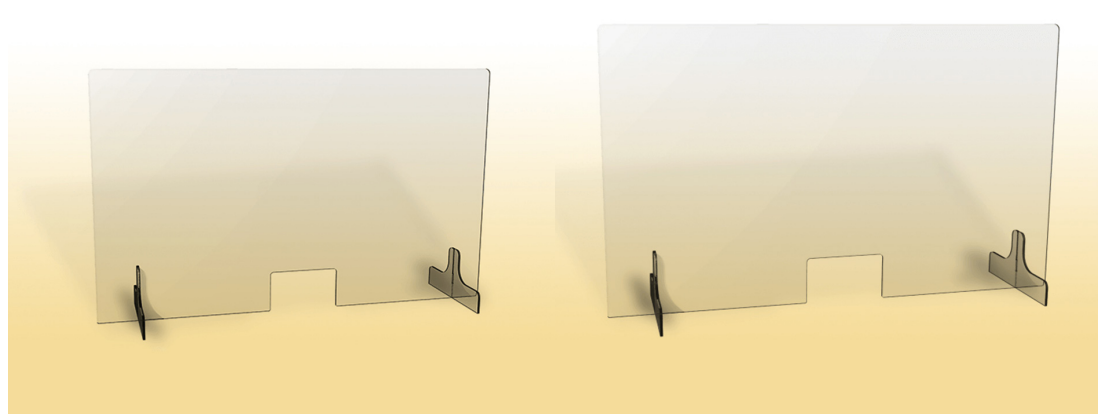

OFFICE PRO[®]
P R O F E S S I O N A L O F F I C E

OC 650 V

rozměry (š x v): 650 x 900 mm

OC 900 V

rozměry (š x v): 900 x 650 mm

OC 1000 V

rozměry (š x v): 1000 x 900 mm

OC 1500 V

rozměry (š x v): 1500 x 900 mm

Varianta M
nízké okénko

- Materiál - plexi 8 mm
- Velmi dobrá stabilita
- Nasazovací nožičky - bez nutnosti montáže
- Český výrobek

OC 650 V

šířka: 650 mm
výška: 900 mm

Otvor (š x v):
260 x 150 mm

Cena bez DPH:
1 990 Kč

OC 650 M

šířka: 650 mm
výška: 900 mm

Otvor (š x v):
260 x 30 mm

Cena bez DPH:
1 990 Kč

OC 900 V

šířka: 900 mm
výška: 650 mm

Otvor (š x v):
260 x 150 mm

Cena bez DPH:
1 990 Kč

OC 900 M

šířka: 900 mm
výška: 650 mm

Otvor (š x v):
260 x 30 mm

Cena bez DPH:
1 990 Kč

OC 1000 V

šířka: 1000 mm
výška: 900 mm

Otvor (š x v):
260 x 150 mm