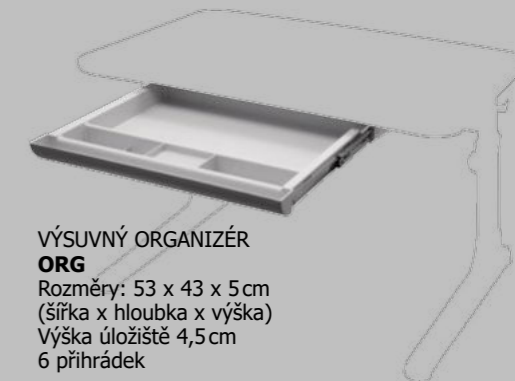

32P1, 32W1

- Psací deska..... 90 x 63 cm (šířka x hloubka)
- Výška desky..... 56–74 cm – mechanicky pomocí šroubů
- Náklon desky celá deska; bezpečnostní plynový píst
- Barva kostry stříbrná
- Dekor desky..... javor nebo bílá
- Plastové díly zelená, modrá, růžová nebo bílá
- ABS hrana šedá s bílou měkčenou ochrannou linkou proti nárazům

Bezpečnostní plynový píst pro jemné dosednutí při nastavení desky do roviny.

32W1 18 ORG

VÝSUVNÝ ORGANIZÉR ORG
Rozměry: 53 x 43 x 5 cm (šířka x hloubka x výška)
Výška úložiště 4,5 cm
6 přihrádek

32P8, 30 370