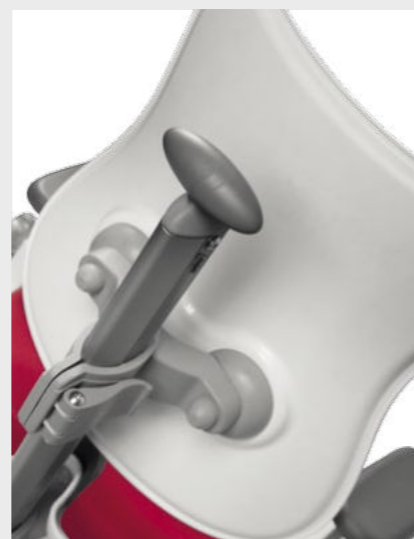

MYCHAMP

5 Let Záruka

ERGONOMICKÁ VŠESTRANNOST - POHODLNÉ SEZENÍ

Dětská rostoucí židle myChamp je ideální ergonomický společník pro děti všech věkových kategorií. Byla vyvinuta s důrazem na zdravé sezení pro široké spektrum dětských postav. Cítí se na ní dobře 4-letý předškolák i urostlý teenager. Je předurčena k tomu být loajálním společníkem po celou dobu vzdělávání Vašeho dítěte.

Správně sedět je dovednost. Díky všem potřebným nastavením je to na vaší židli myChamp jednodušší. Samostatně lze nastavit výšku zádové opěrky, výšku sedáku a především hloubku sedáku, vše v obrovském rozsahu. Navíc 4-paprsková základna má vpředu integrovanou oporu pro nohy, která slouží malému dítěti jako ergonomická podnožka a většímu dítěti jako podnožka relaxační.

Manipulační úchytka – přesně do ruky

Flexibilní uchycení zádové opěrky = dynamická opora páteře

2431, 30 461

Nastavení výšky zádové opěrky

Robustní konstrukce - nosnost 90 kg

Nastavení výšky sezení s bezpečnostní pojistkou

Nastavení hloubky sezení

Praktická podnožka

Univerzální dvoj-funkční kolečka

Pro výšku postavy 110 – 195 cm

2431, 30 461

Ve standardním vybavení myChamp jsou kolečka pro všechny druhy podlah s volbou:
ON - kolečka se točí na nezátížené židli, dosednutím se zabrzdí
OFF - kolečka se točí vždy

Nastavení pro předškoláka a pro maturanta

Detail pojistky nastavení výšky sedáku

Bezstupňové nastavení hloubky sezení 29–40 cm

Nastavení výšky sedáku odjištěno a zajištěno upínáním

Nastavení výšky sedáku odjištěno a zajištěno pojistkou

ROZMĚRY (cm)

2431

82-101

33-59

29-40

56

15 kg