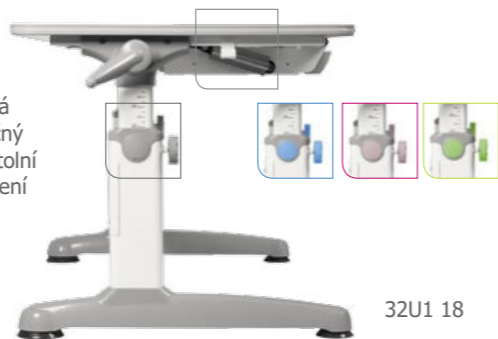

32U1 18

Uniq

5 Let Záruka

Robustní ABS hrana mírně přesahuje reliéf desky a vytváří tak přirozenou bezpečnostní bariéru. Univerzální bílá varianta s drobnými šedými detaily je vhodná do všech interiérů. Drobné plastové detaily můžete navíc vyměnit (růžové, zelené a modré jsou součástí balení) a interiér pokoje tak ještě více rozzářit. Jednoduché ovládání a bohaté standardní vybavení podpoří úspěšnou cestu ke vzdělání. Bezpečný pohyb v okolí stolu zajišťují zakulacené rohy psacích desek. V základní výbavě je praktická opora zápěstí i výsuvný organizér pro školní pomůcky. Stoly Uniq do zdravého a příjemného studentského prostředí!

32U1

Psací desky celkem.....120 x 69cm (šířka x hloubka)
Výška desky.....55–80 cm – mechanicky pomocí klíčky
Náklon desky .....přední část, při zpětném dorovnání zpomalující bezpečnostní píst
Barva kostry i dekor desky .....bílá
Plastové díly .....šedé; detaily šedé, modré, zelené a růžové
ABS hrana .....3D šedo-bílá s přesahem reliéfu desky
Opora zápěstí.....šedý měkký polyuretan

VÝSUVNÝ ORGANIZÉR
Rozměry: 57 x 35 x 5 cm
(šířka x hloubka x výška)
Výška úložné: 5 cm
Počet přihrádek: 4

Bezpečnostní plynový píst pro jemné dosednutí při nastavení desky do roviny.