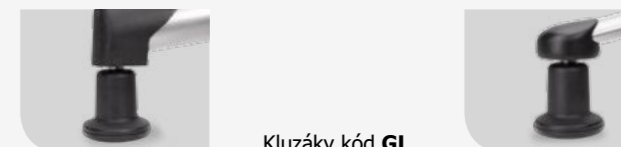

ACTIKID A2 / ACTIKID A3

Nastavení pro předškoláka a pro maturanta

Vyšší píst a výškově stavitelný kruh kód VPK

Univerzální kolečko pro koberce i tvrdé podlahy (standard) s automatickou bezpečnostní brzdou. Nezatížené kolečko se netočí.