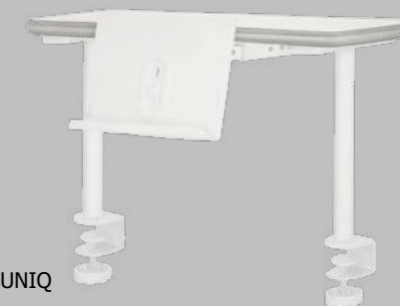

POLIČKA UNIQ
32U5

Výška nad stolem: 34 cm
Rozměry: šířka 65 x hloubka 25 cm
Nastavitelný držák knih / not
Barva držáků i dekor desky: bílé
ABS hrana: 3D šedo-bílá