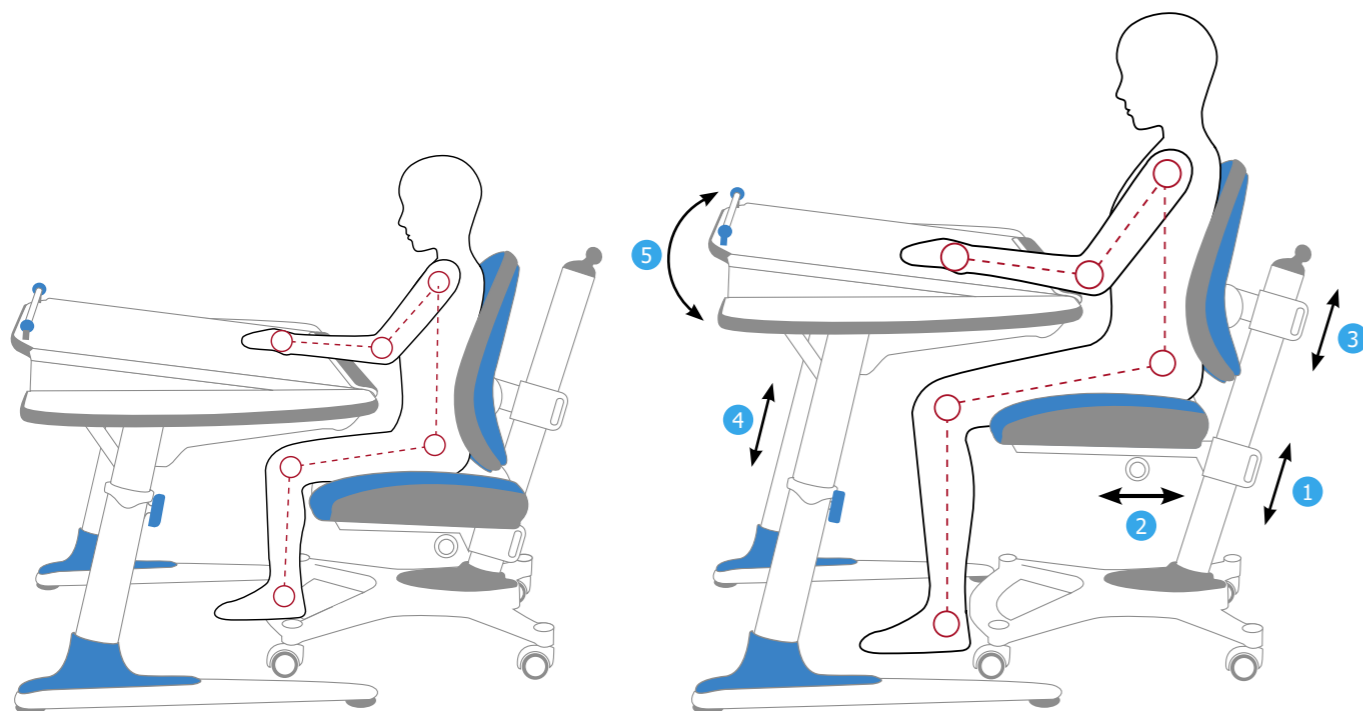

NASTAVENÍ ZDRAVÉHO SEZENÍ

1

Nastavení výšky sezení

2

Nastavení hloubky sezení

3

Nastavení výšky zadové opěrky

4

Nastavení výšky stolu

5

Nastavení sklonu desky

DĚTI SI VYBÍRAJÍ PODLE VZHLEDU A POHODLÍ - ÚLOHOU RODIČŮ JE POHLÍDAT JEJICH ZDRAVÍ

Více než polovina dospělých pozná dříve či později bolesti krční nebo bederní páteře. Jedná se většinou o bolesti z únavy a jednostranného statického zatížení kloubů i svalů, ke kterému dochází u sedavých zaměstnání. Statické sezení na klasické židli je nejvíce zatěžující polohou pro lidskou páteř. Zádové svalstvo je totiž uvolněné a vzniká tak velký tlak na meziobratlové ploténky.

Správně sedět je dovednost. Díky všem potřebným nastavením je to na vaší židli myChamp jednodušší. Samostatně lze nastavit výšku zádové opěrky, výšku sedáku a především hloubku sedáku, vše v obrovském rozsahu. Navíc 4-paprsková základna má vpředu integrovanou oporu pro nohy, která slouží malému dítěti jako ergonomická podnožka a většímu dítěti jako podnožka relaxační.