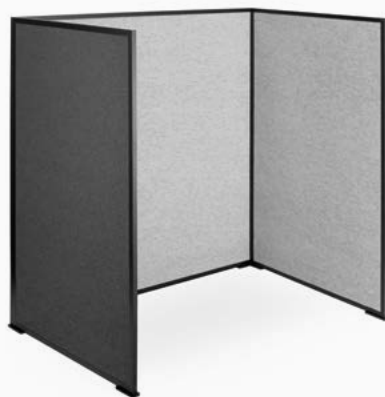

SL-WALL,UM