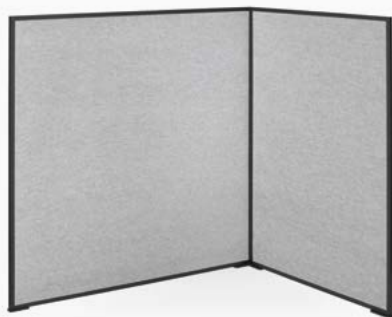

SL-WALL,LM