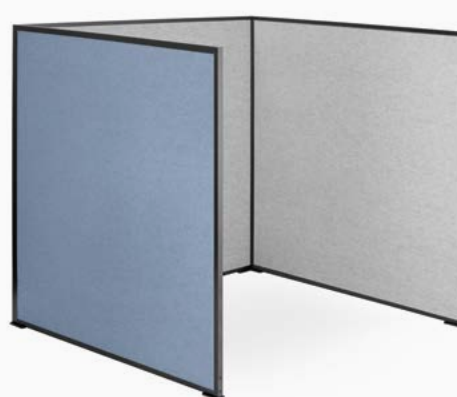

SL-WALL,UX